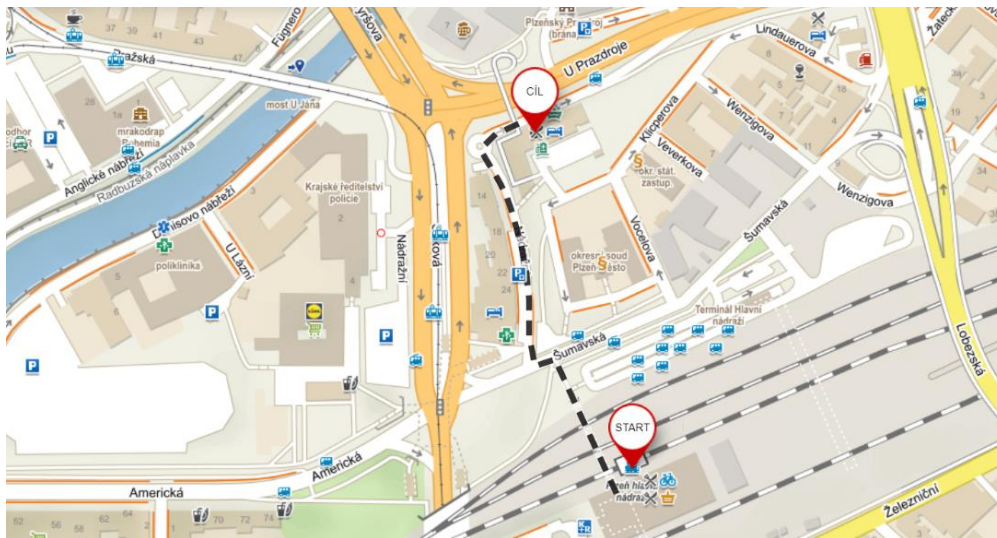

Mapa pro Prahu: [centrála ICZ a.s.](#), Na hřebenech II 1718/10

Cesta *Hlavní nádraží Praha – centrála ICZ*: 15 minut (metro C)

Pozor! Parkování je nově v této lokalitě **omezeno modrými zónami**.

 **Mapa pro Plzeň: Vienna House Easy Pilsen, U Prazdroje 6**

 Cesta *Hlavní nádraží Plzeň – Vienna House Easy Pilsen*: 3 minuty pěšky (150 m)

 Počet parkovacích míst je **v hotelu omezen**. Případné parkování, prosím, uveďte při přihlášení.

 **Mapa pro Brno: [Hotel SLAVIA Brno, Solniční 243/17](#)**

 Cesta *Hlavní nádraží Brno – Hotel Slavia*: cca 20 minut chůze

 Počet parkovacích míst je **v hotelu omezen**. Případné parkování, prosím, uveďte při přihlášení.