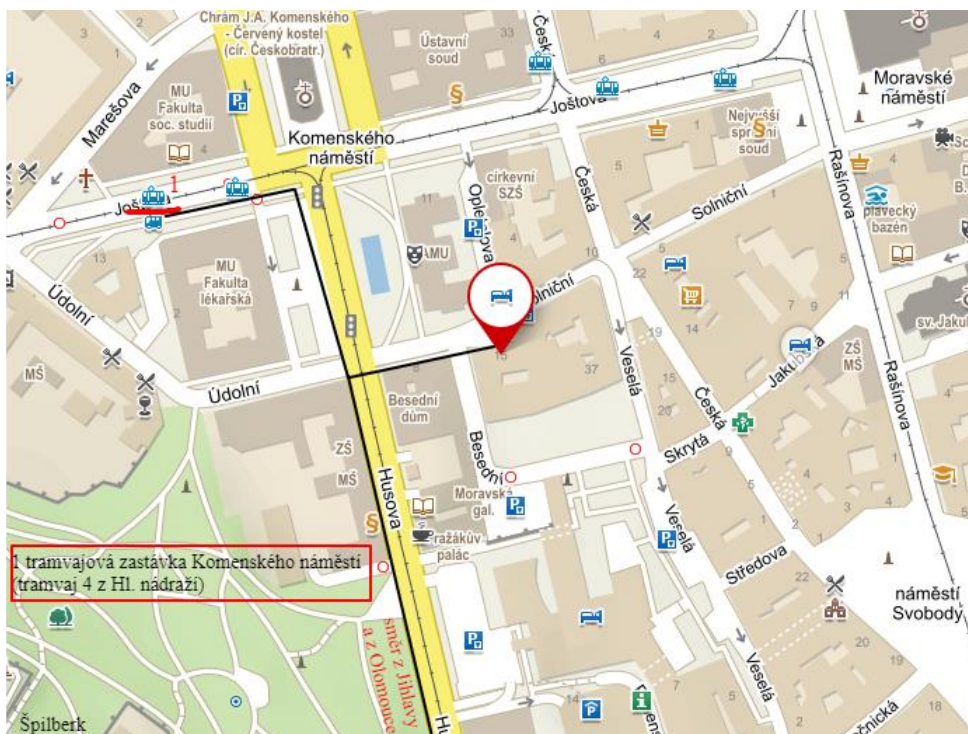

Jak se k nám dostanete?

Mapa pro Prahu: [ICZ a.s.](#) Na hřebenech II 1718/10

Cesta *Hlavní nádraží Praha – centrála ICZ*: 15 minut (metro C)

Parkování je v této lokalitě **omezeno modrými zónami**.

Mapa pro Ostravu: [Mercure Ostrava Center Hotel](#), Českoobratnská 18/1742

Cesta *Hlavní nádraží Ostrava – Mercure Ostrava Center Hotel*: 10 minut jízdy tramvají č. 1/2/8 ([zástávka Stodolní](#)) nebo autobusem ([zástávka Husův sad](#))

Parkování je v hotelovém parkovišti (40 míst, 150 Kč/vůz) možné, bohužel místa **nelze zarezervovat**. Lze parkovat také na parkovišti *30. dubna* nebo v podzemním parkovišti *Prokešovo náměstí*.

Mapa pro Brno: [Hotel SLAVIA Brno](#), Solniční 243/17

Cesta *Hlavní nádraží Brno* – *Hotel Slavia*: cca 20 minut chůze

Počet parkovacích míst je **v hotelu omezen**. Případné parkování, prosím, uveďte při přihlášení.