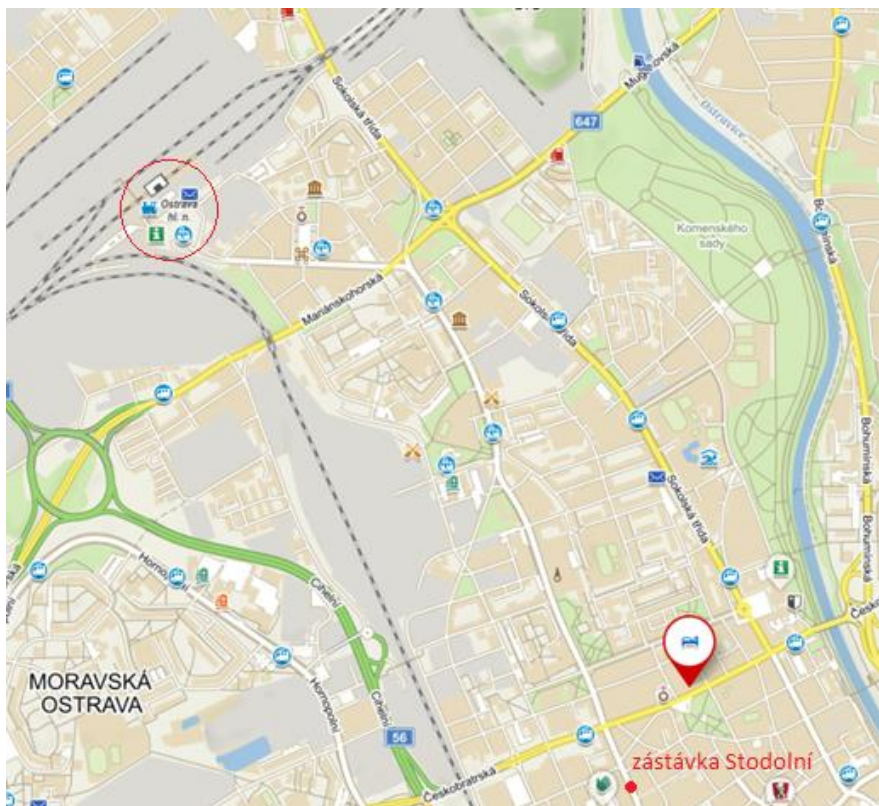

Jak se k nám dostanete?

Mapa pro Prahu: [ICZ a.s.](#) Na hřebenech II 1718/10

Cesta *Hlavní nádraží Praha – centrála ICZ*: 15 minut (metro C)

Parkování je v této lokalitě **omezeno modrými zónami**.

Mapa pro Ostravu: [Mercure Ostrava Center Hotel](#), Českoobratnská 18/1742

Cesta *Hlavní nádraží Ostrava – Mercure Ostrava Center Hotel*: 10 minut jízdy tramvají č. 1/2/8 ([zástávka Stodolní](#)) nebo autobusem ([zástávka Husův sad](#))

Parkování je v hotelovém parkovišti (40 míst, 150 Kč/vůz) možné, bohužel místa **nelze zarezervovat**. Lze parkovat také na parkovišti *30. dubna* nebo v podzemním parkovišti *Prokešovo náměstí*.

Mapa pro Brno: [Hotel SLAVIA Brno](#), Solniční 243/17

Cesta *Hlavní nádraží Brno* – *Hotel Slavia*: cca 20 minut chůze

Počet parkovacích míst je **v hotelu omezen**. Případné parkování, prosím, uveďte při přihlášení.