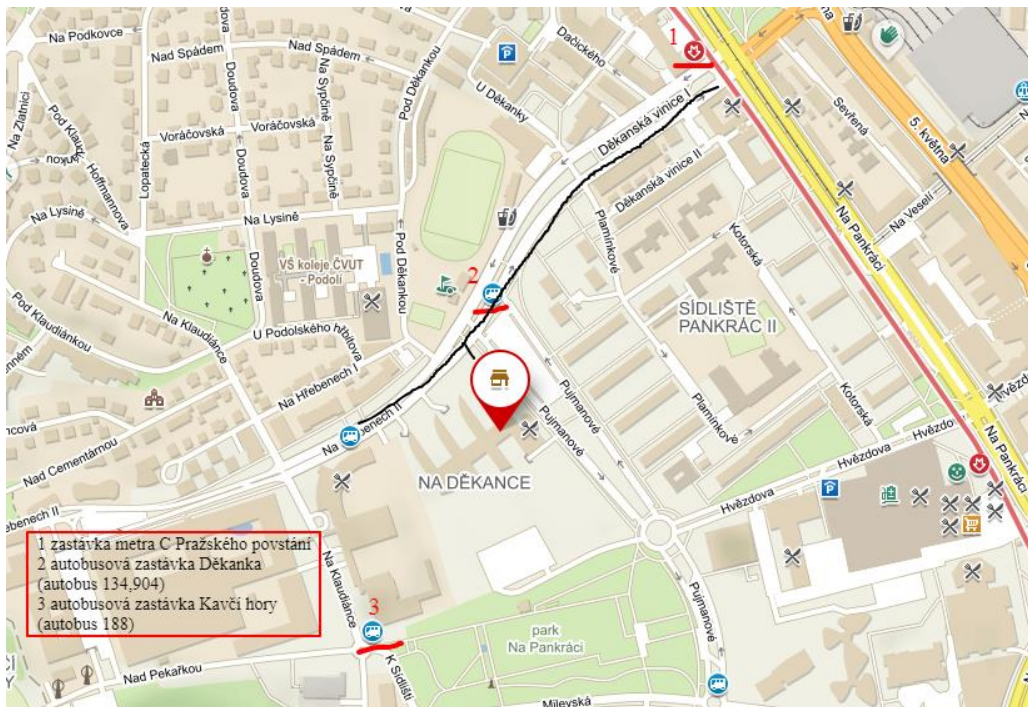

Jak se k nám dostanete?

Mapa pro Prahu: [ICZ a.s.](#) Na hřebenech II 1718/10

Cesta *Hlavní nádraží Praha – centrála ICZ*: 15 minut (metro C)

Parkování je v této lokalitě **omezeno modrými zónami**.

Mapa pro Ostravu: [Mercure Ostrava Center Hotel](#), Českoobratnská 18/1742

Mapa pro Brno: [Hotel SLAVIA Brno](#), Solniční 243/17

Cesta *Hlavní nádraží Brno* – *Hotel Slavia*: cca 20 minut chůze

Počet parkovacích míst je **v hotelu omezen**. Případné parkování, prosím, uveďte při přihlášení.