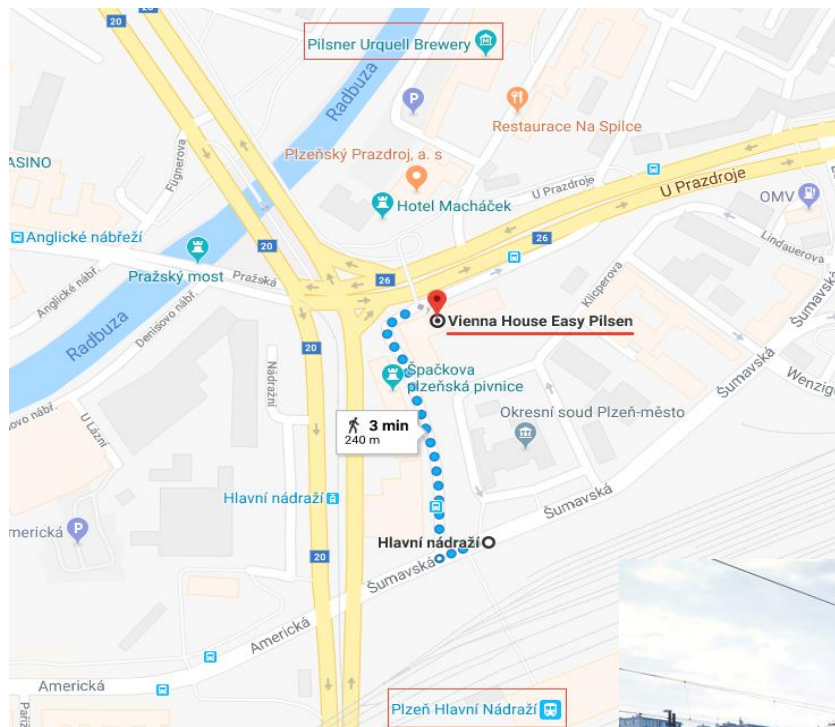

22. května 2018

07:30 – 09:00	Snídaně
09:00 – 11:00	Individuální konzultace dle Vašeho zájmu s konzultanty MIS
11:00 – 12:00	Odjezd nebo volný program.

JAK SE DOSTAT NA SEMINÁŘ

Hotel Vienna House Easy Pilsen se nachází přímo v centru Plzně, jen pár minut pěšky od historického centra města. Informace [zde](#)

Pokud pojedete **autem**, tak jako záchytné body hledejte buď fotbalový stadion (pokud pojedete ze západu) nebo Plzeňský Prazdroj (pokud pojedete od Prahy). Hotel disponuje parkovištěm, parkování není hrazeno (venkovní parkování 100 Kč/den, garážové parkování 350 Kč/den)

Další alternativou je cesta **vlakem**, jelikož hotel se nachází pouhých 250 metrů od hlavního nádraží (3 minuty chůze). Cestu můžete vidět na mapce níže.

Přímý vlakový spoj Pendolino
Přes stanice:
Ostrava hl.n. (7:17)
Praha hl.n. (10:33)
Plzeň hl.n. (11:58)